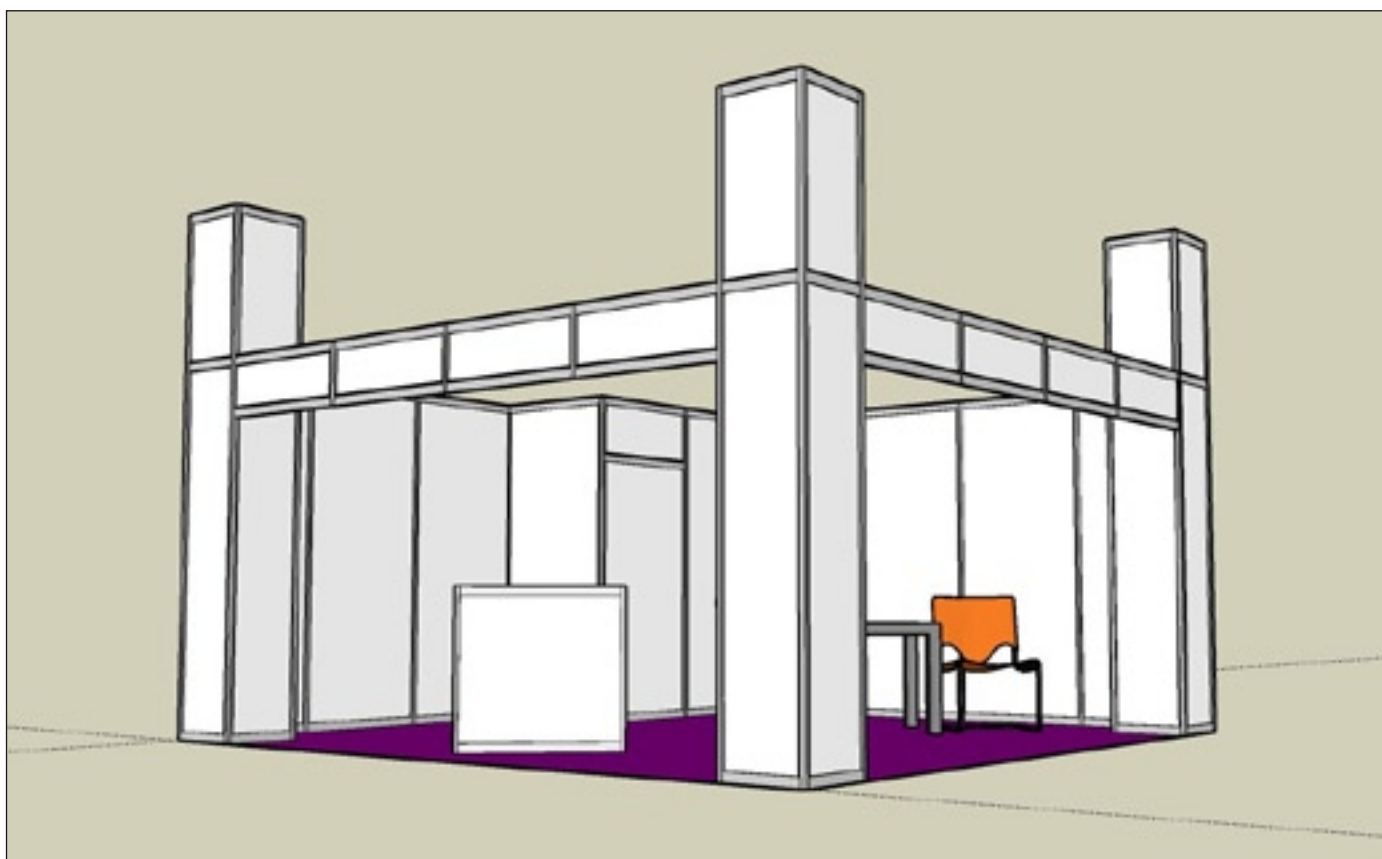

## Leistungsbeschreibung:

- Wände Weiß
- Zargenspanne 6 cm
- Teppich farbig o rot o blau o grau o grün
- 1 Pult weiß, B/H/T 100 x 93 x 50 cm
- 1 Tisch 80 x 80 cm u. 4 Sessel gepolstert
- 1 Halogenspot 150 W je 4 m<sup>2</sup> Ausstellungsfläche
- 2 Fächer gerade
- 1 Deco Pflanze

## Leistungsbeschreibung:

- Wände weiß
- Einschubblende Höhe 40 cm
- 1 Kabine 1 x 1 Meter mit Türe
- 1 Pult Front farbig, B/H/T 100 x 93 x 50 cm o rot o blau o gelb o schwarz o grün
- Teppich farbig o rot o blau o grau o grün
- 1 Tisch 80 x 80 cm u. 4 Sessel gepolstert
- 1 Barkocker
- 1 Halogenspot 150 W je 4 m<sup>2</sup> Ausstellungsfläche

## Leistungsbeschreibung:

- Wände weiß
- Einschubblende Höhe 40 cm
- Teppich farbig (bitte ankreuzen) o rot o blau o grau o grün
- 1 Kabine 1 x 1 Meter mit Türe versperrbar
- 1 Pult weiß, B/H/T 100 x 93 x 50 cm
- 1 Tisch 80 x 80 cm u. 4 Sessel gepolstert
- 1 Halogenspot 150 W je 4 m<sup>2</sup> Ausstellungsfläche
- Säulen weiß, H/B/T 250 x 50 x 50 cm
- 1 Barhocker

## Leistungsbeschreibung:

- Wände weiß
- Einschubblende Höhe 40 cm
- Teppich farbig o rot o blau o grau o grün
- 1 Kabine 1 x 1 Meter mit Türe
- 1 Pult weiß, B/H/T 100 x 93 x 50 cm
- 1 Tisch 80 x 80 cm u. 4 Sessel gepolstert
- 1 Halogenspot 150 W je 4 m<sup>2</sup> Ausstellungsfläche
- Säulen weiß, H/B/T 350 x 50 x 50 cm