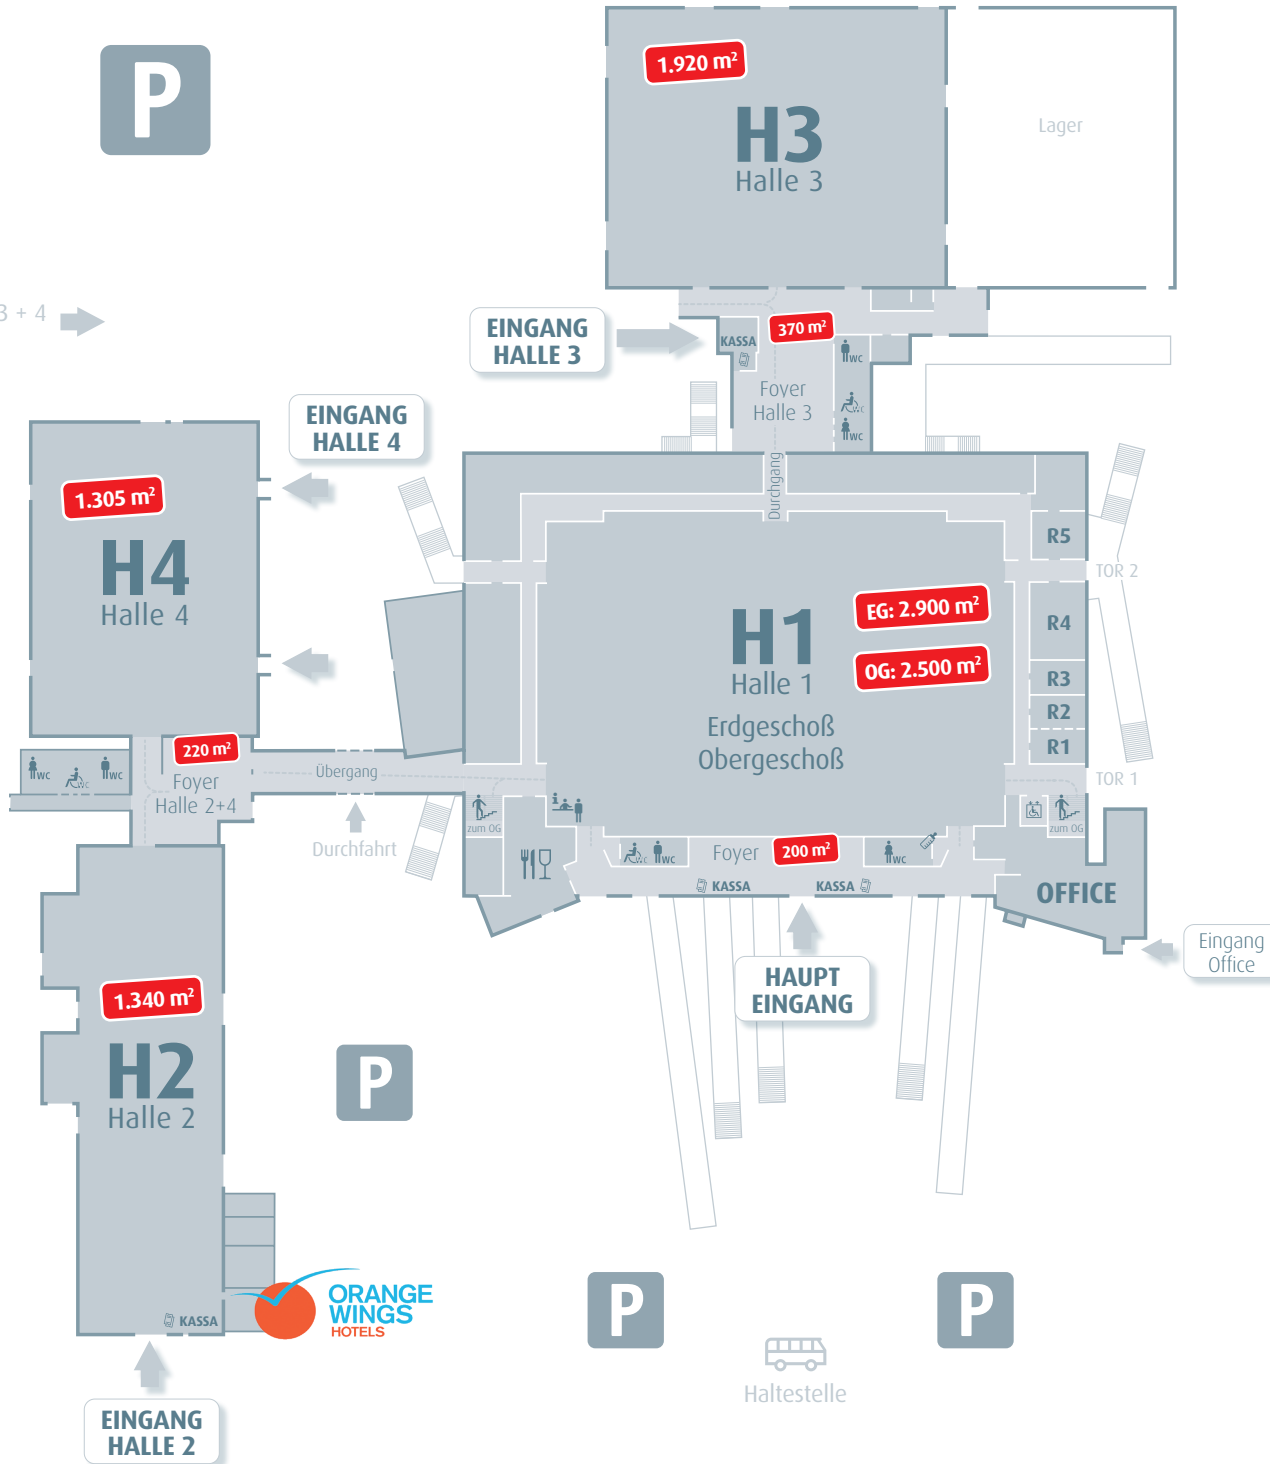

Zufahrt zu Halle 3 + 4
und Parkplatz

-  Infopoint
-  Stiegen Obergeschoß/
Zugang Tribünen
-  Restaurant
- R1...** Nutzbare Nebenräume
-  WC Damen
-  WC Behinderte
-  WC Herren
-  Wickelraum
-  Aufzug