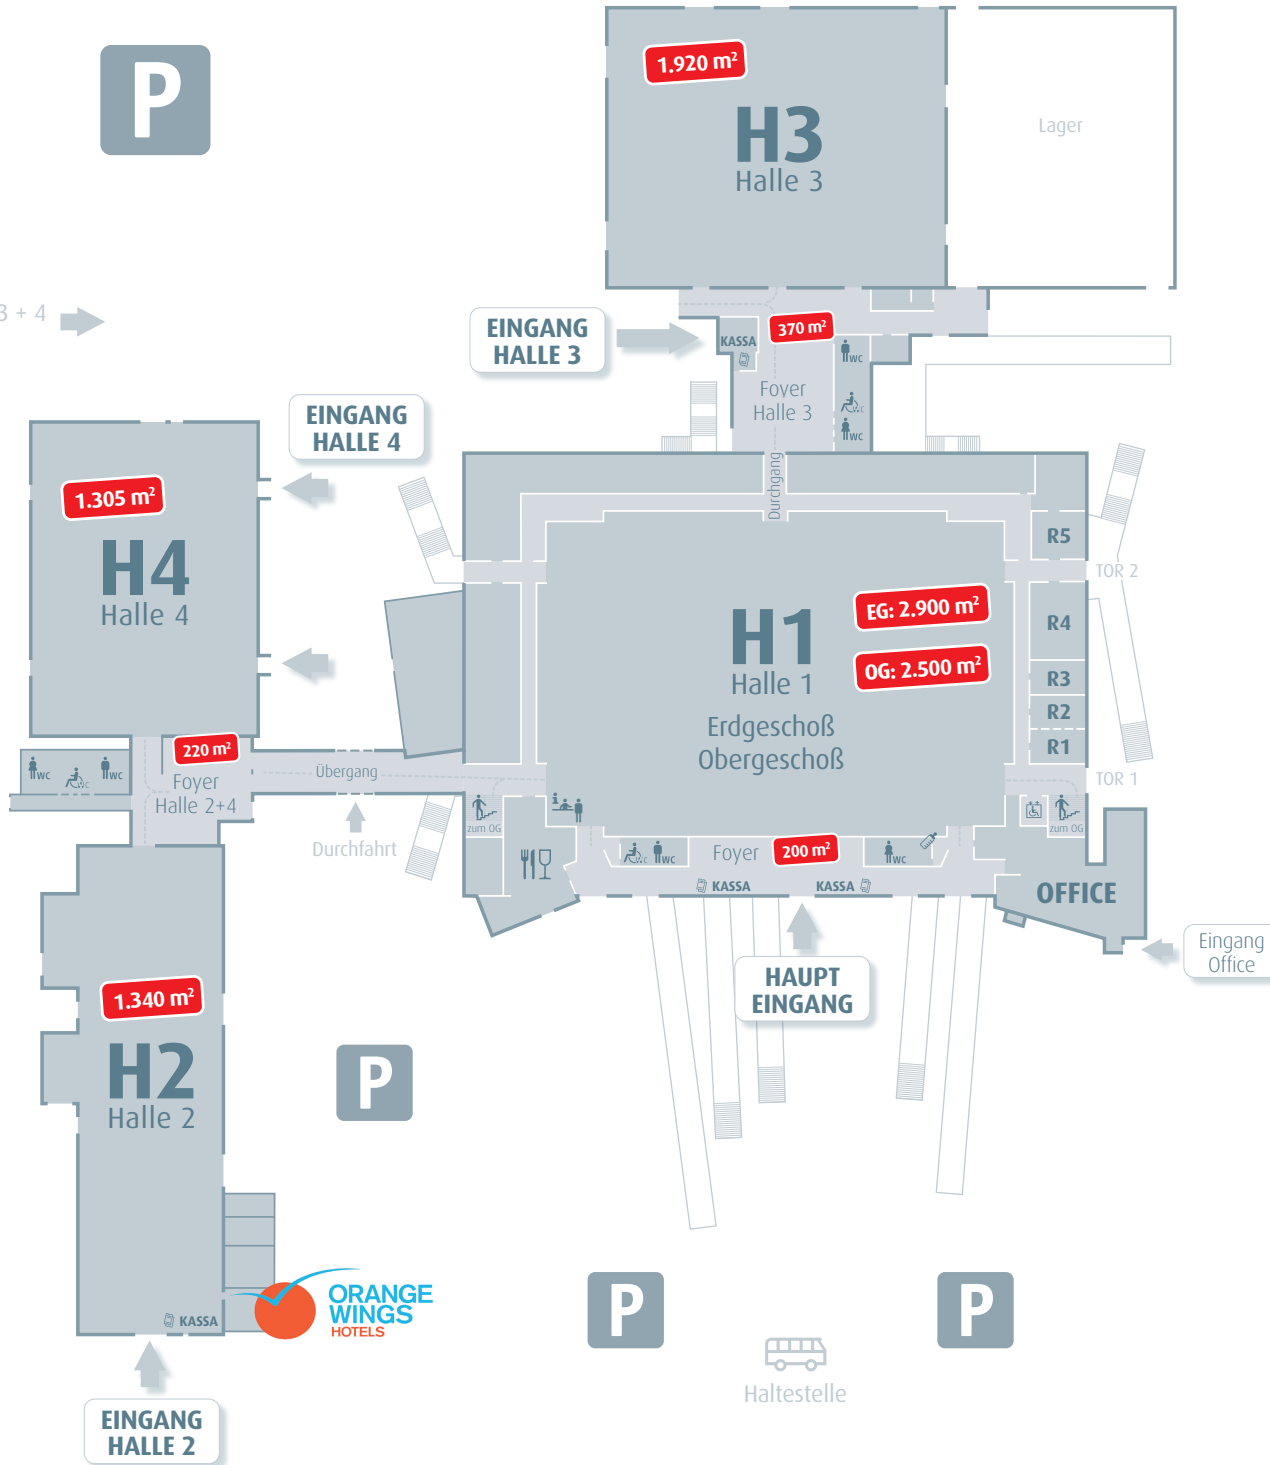

DURCHGANG
ZU HALLE 3

ARENA NOVA HALLE 1 ERDGESCHOSS

66 x 44 m

ÜBERGANG
ZU HALLE 2 + 4

TOR 1

TOR 2

Zufahrt zu Halle 3 + 4
und Parkplatz

-  Infopoint
-  Stiegen Obergeschoß/
Zugang Tribünen
-  Restaurant
- R1...** Nutzbare Nebenräume
-  WC Damen
-  WC Behinderte
-  WC Herren
-  Wickelraum
-  Aufzug