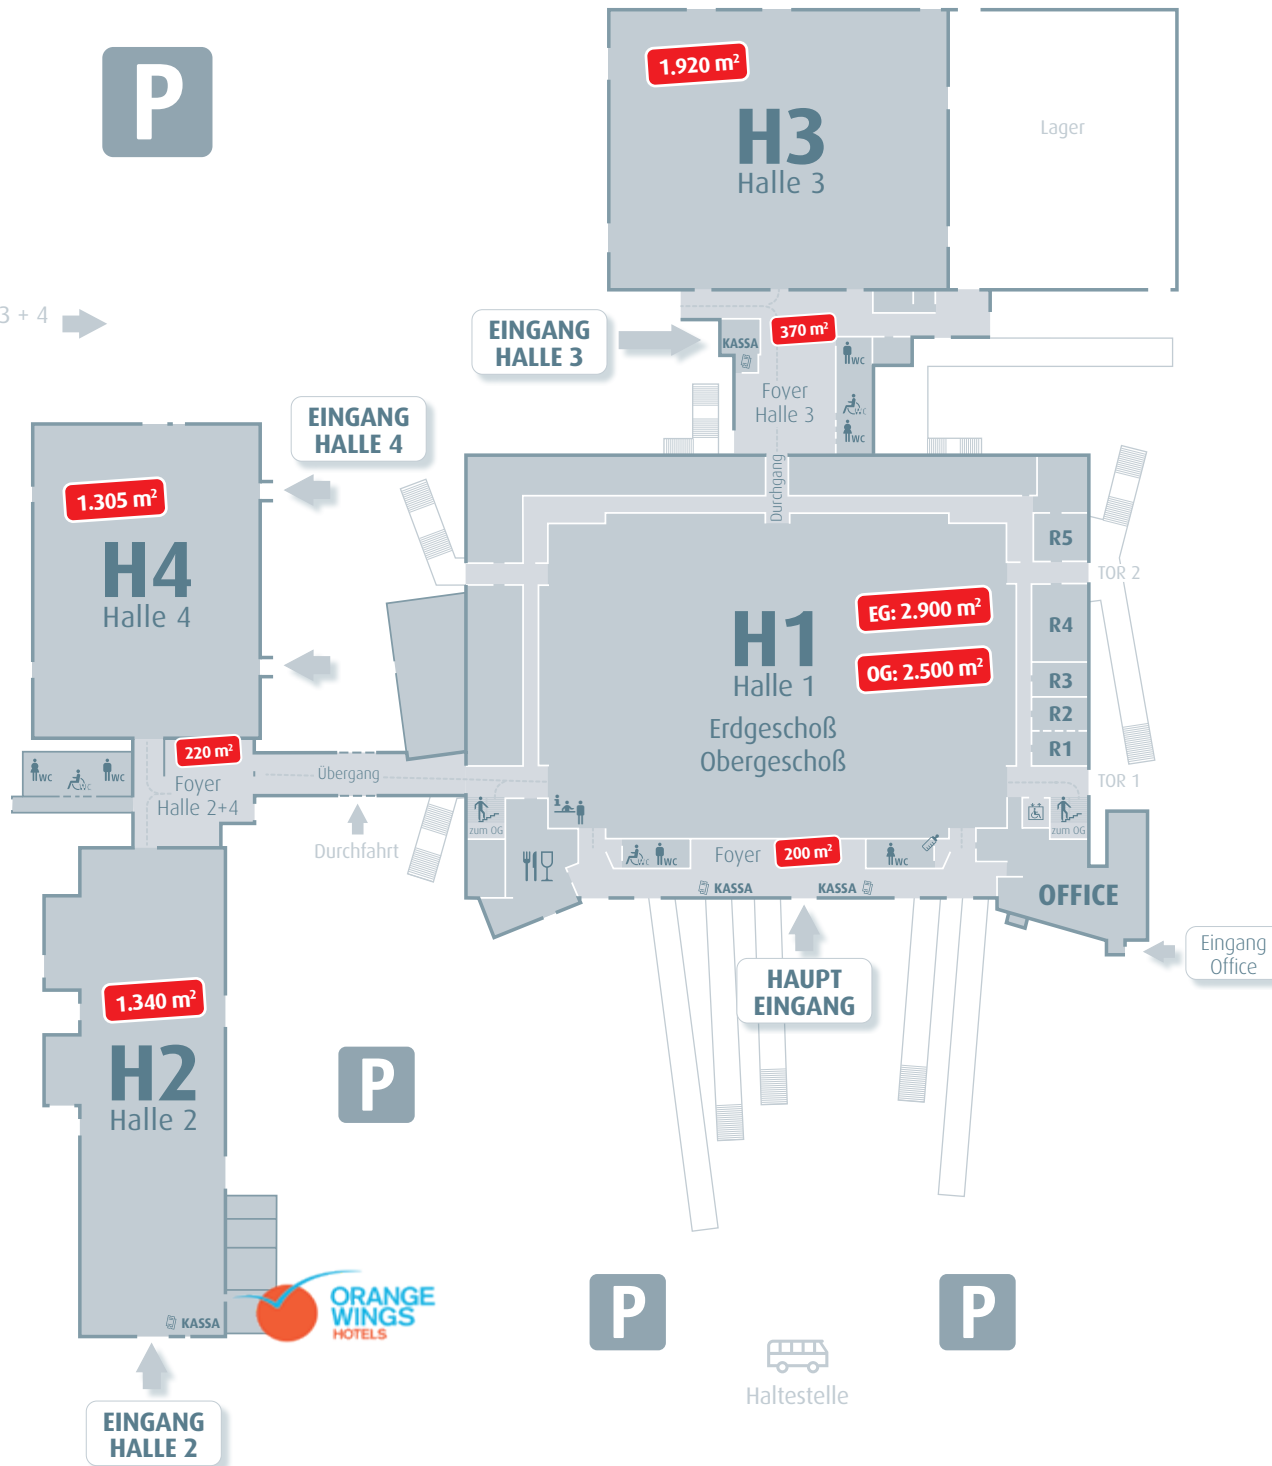

Sport

Zufahrt zu Halle 3 + 4
und Parkplatz

-  Infopoint
-  Stiegen Obergeschoß/
Zugang Tribünen
-  Restaurant
- R1...** Nutzbare Nebenräume
-  WC Damen
-  WC Behinderte
-  WC Herren
-  Wickelraum
-  Aufzug